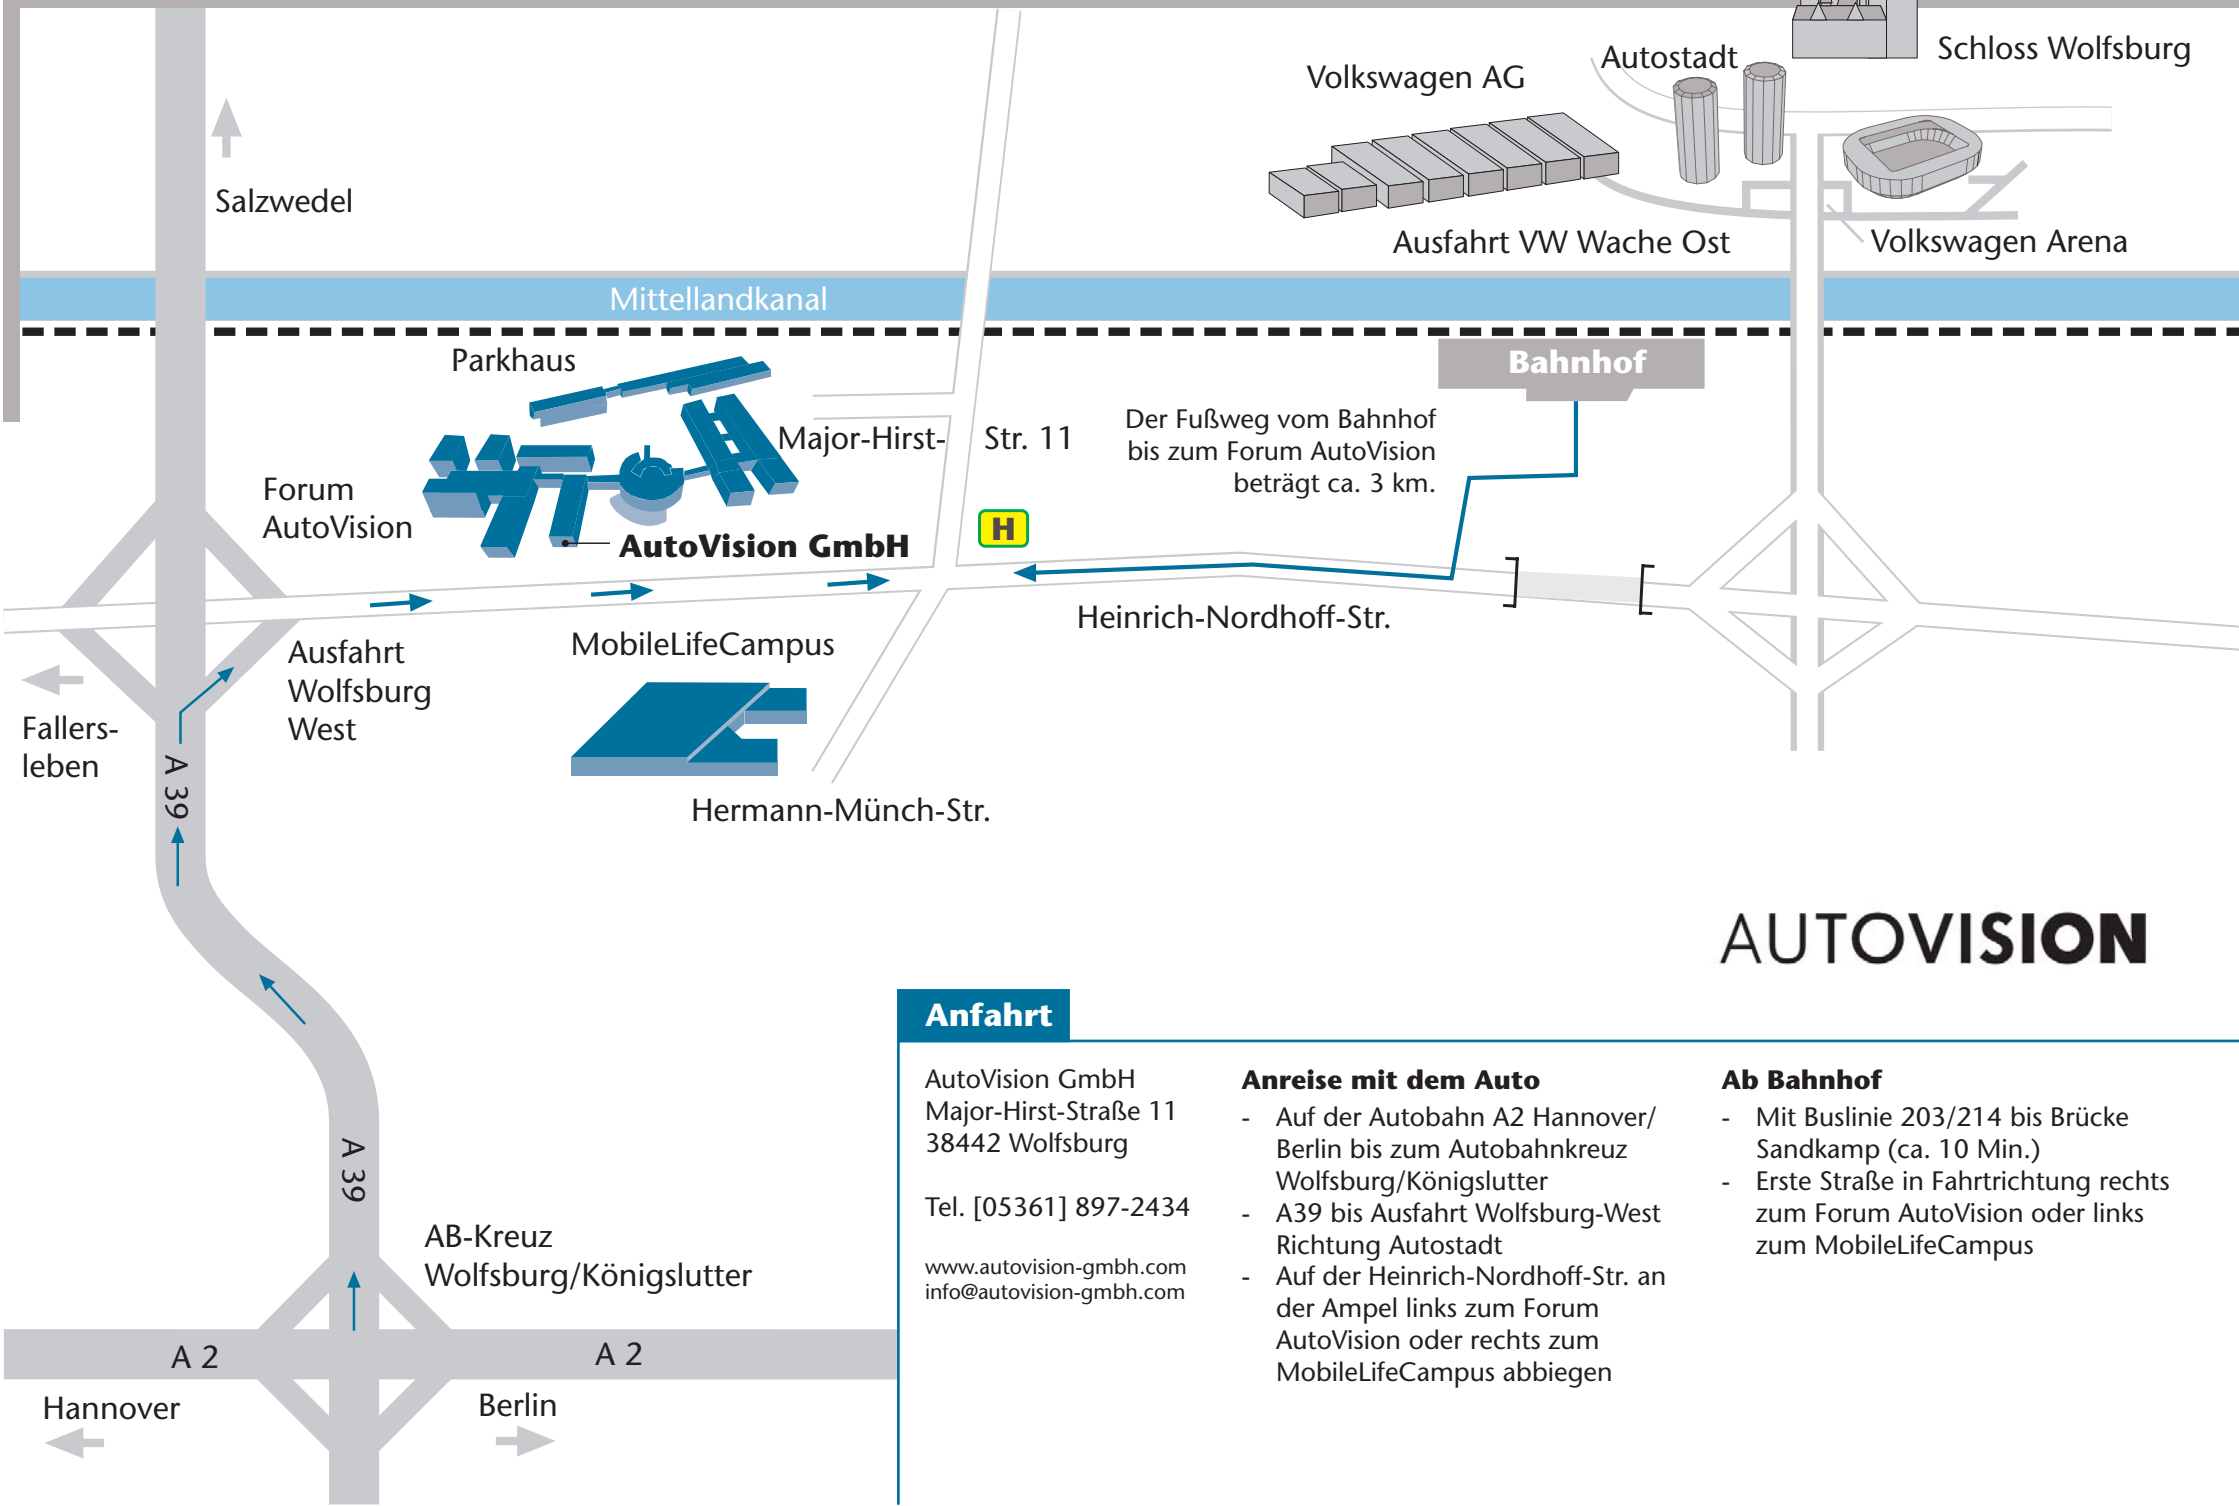

Anfahrtskizze Forum AutoVision und MobileLifeCampus

AUTOVISION

Anfahrt

AutoVision GmbH
Major-Hirst-Straße 11
38442 Wolfsburg

Tel. [05361] 897-2434

www.autovision-gmbh.com
info@autovision-gmbh.com

Anreise mit dem Auto

- Auf der Autobahn A2 Hannover/Berlin bis zum Autobahnkreuz Wolfsburg/Königsutter
- A39 bis Ausfahrt Wolfsburg-West Richtung Autostadt
- Auf der Heinrich-Nordhoff-Str. an der Ampel links zum Forum AutoVision oder rechts zum MobileLifeCampus abbiegen

Ab Bahnhof

- Mit Buslinie 203/214 bis Brücke Sandkamp (ca. 10 Min.)
- Erste Straße in Fahrtrichtung rechts zum Forum AutoVision oder links zum MobileLifeCampus