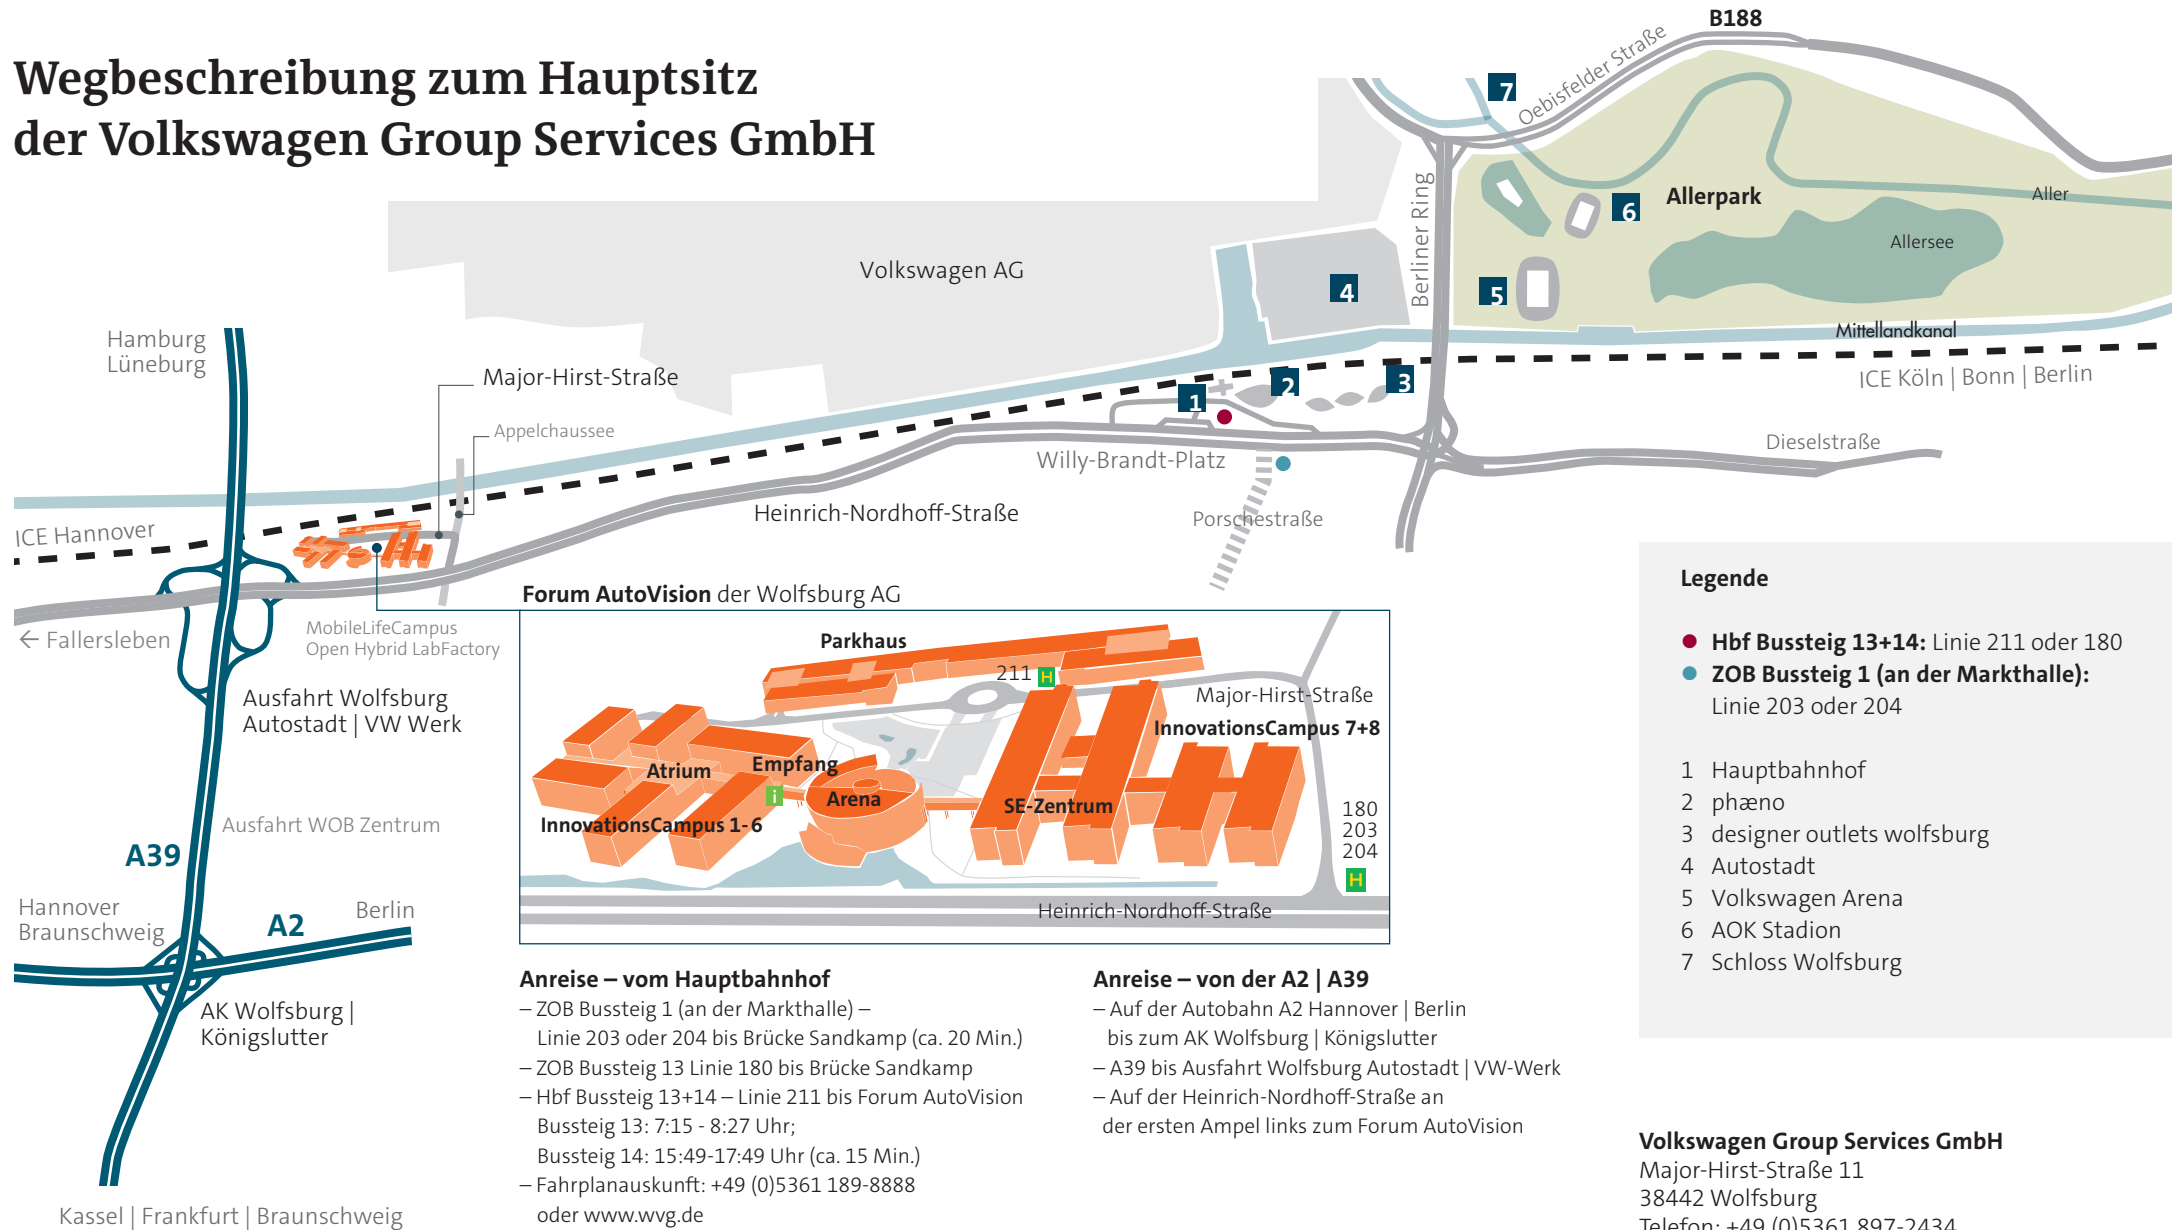

VOLKSWAGEN

GROUP SERVICES

Wegbeschreibung zum Hauptsitz der Volkswagen Group Services GmbH

Legende

- **Hbf Bussteig 13+14:** Linie 211 oder 180
- **ZOB Bussteig 1 (an der Markthalle):** Linie 203 oder 204

1. 1 Hauptbahnhof
2. 2 phäno
3. 3 designer outlets wolfsburg
4. 4 Autostadt
5. 5 Volkswagen Arena
6. 6 AOK Stadion
7. 7 Schloss Wolfsburg

Anreise – vom Hauptbahnhof

- ZOB Bussteig 1 (an der Markthalle) – Linie 203 oder 204 bis Brücke Sandkamp (ca. 20 Min.)
- ZOB Bussteig 13 Linie 180 bis Brücke Sandkamp
- Hbf Bussteig 13+14 – Linie 211 bis Forum AutoVision Bussteig 13: 7:15 - 8:27 Uhr; Bussteig 14: 15:49-17:49 Uhr (ca. 15 Min.)
- Fahrplanauskunft: +49 (0)5361 189-8888 oder www.wvg.de
- Die Strecke vom Hauptbahnhof bis zum Forum AutoVision beträgt c a. 3 km

Anreise – von der A2 | A39

- Auf der Autobahn A2 Hannover | Berlin bis zum AK Wolfsburg | Königslutter
- A39 bis Ausfahrt Wolfsburg Autostadt | VW-Werk
- Auf der Heinrich-Nordhoff-Straße an der ersten Ampel links zum Forum AutoVision

Volkswagen Group Services GmbH

Major-Hirst-Straße 11
38442 Wolfsburg
Telefon: +49 (0)5361 897-2434
www.volkswagen-groupservices.com