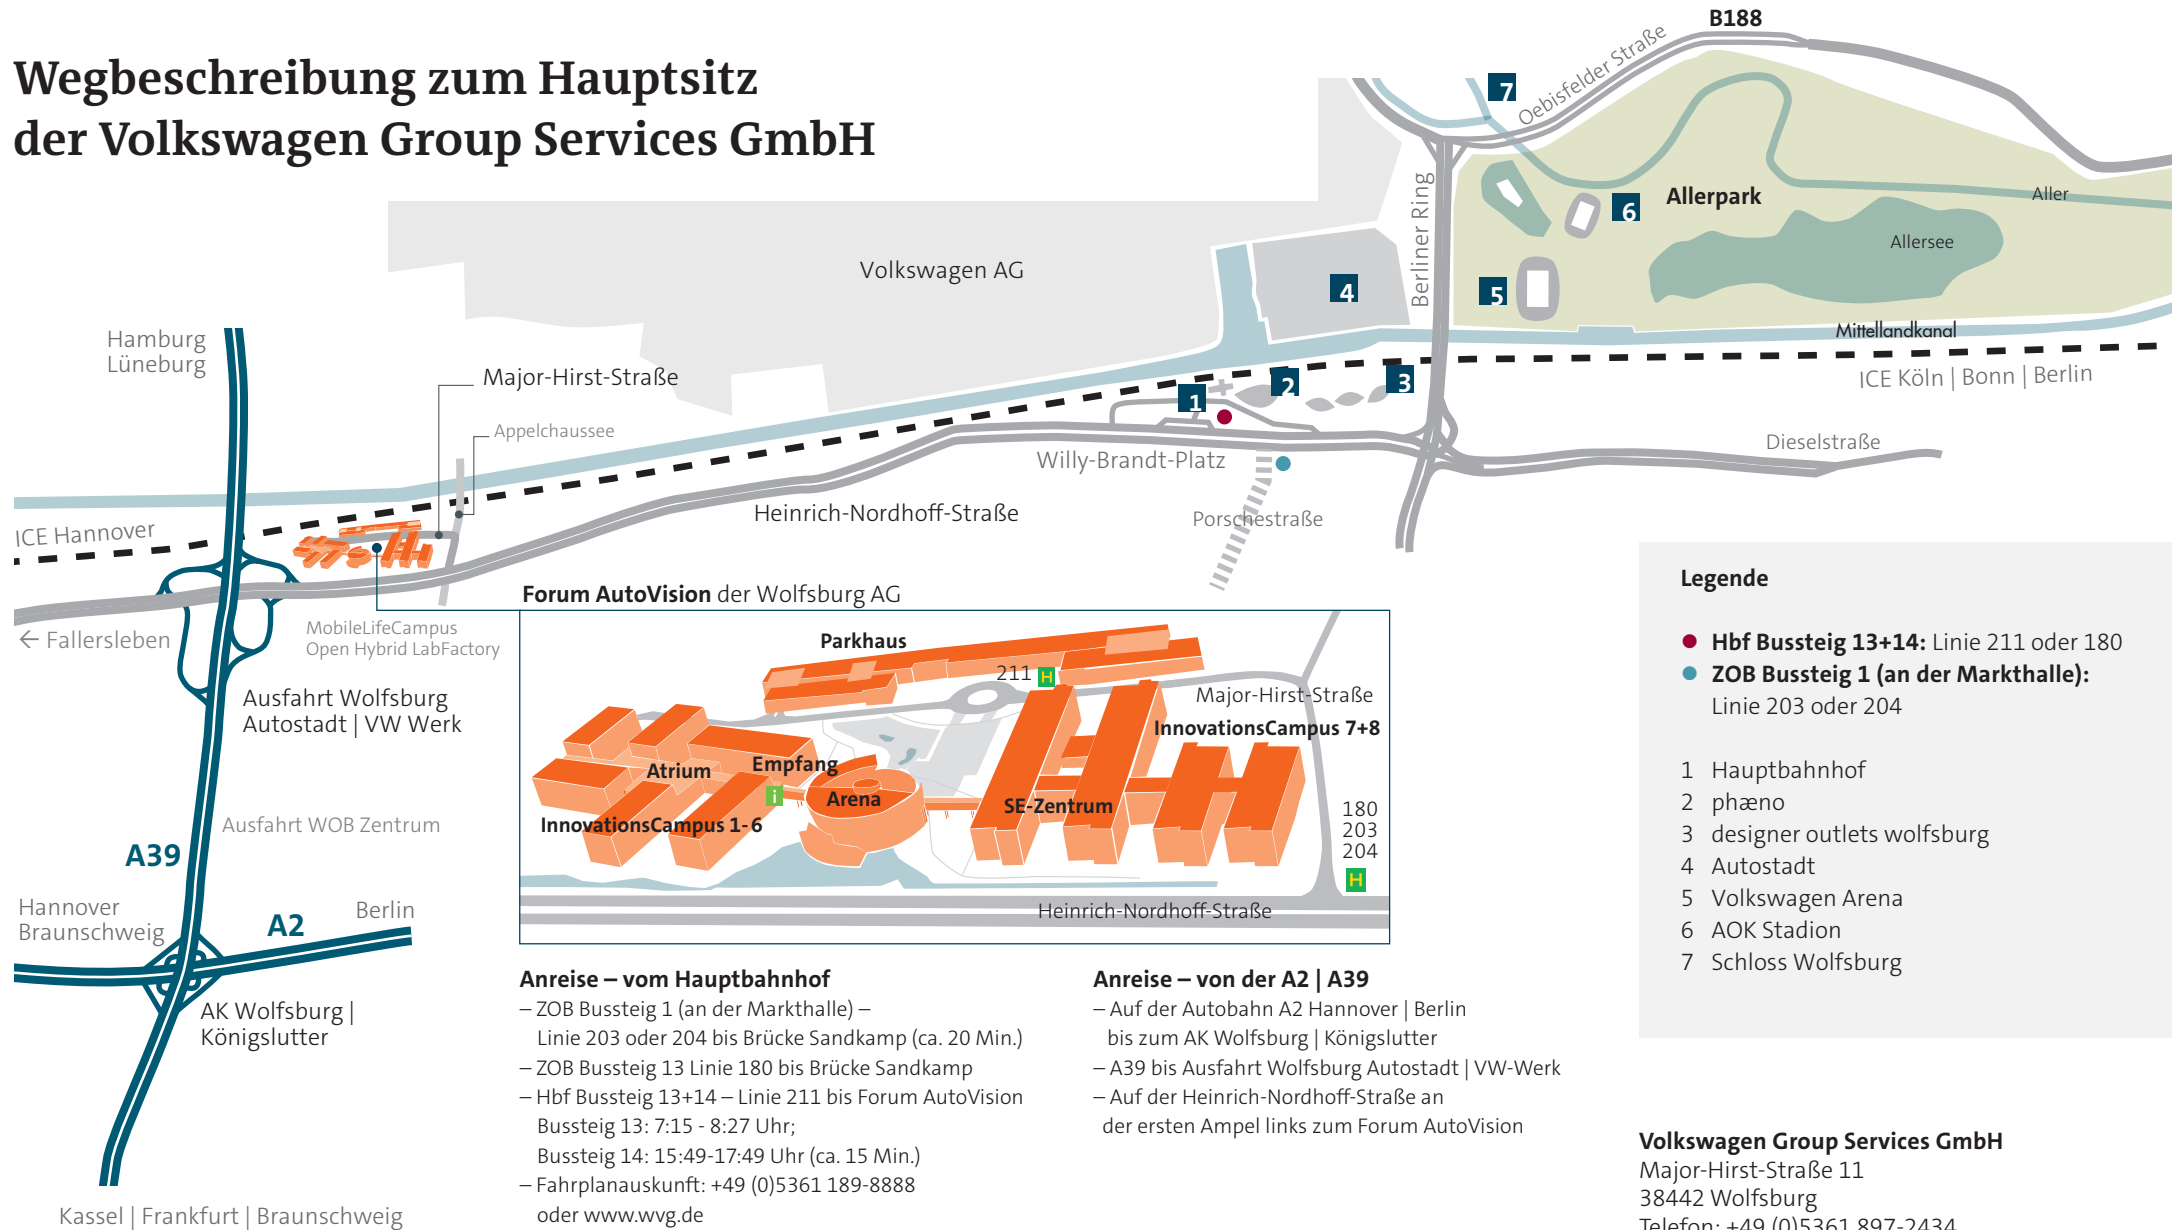

VOLKSWAGEN

GROUP SERVICES

Wegbeschreibung zum Hauptsitz der Volkswagen Group Services GmbH

Legende

- **Hbf Bussteig 13+14:** Linie 211 oder 180
- **ZOB Bussteig 1 (an der Markthalle):** Linie 203 oder 204

- 1 Hauptbahnhof
- 2 phäno
- 3 designer outlets wolfsburg
- 4 Autostadt
- 5 Volkswagen Arena
- 6 AOK Stadion
- 7 Schloss Wolfsburg

Anreise – vom Hauptbahnhof

- ZOB Bussteig 1 (an der Markthalle) – Linie 203 oder 204 bis Brücke Sandkamp (ca. 20 Min.)
- ZOB Bussteig 13 Linie 180 bis Brücke Sandkamp
- Hbf Bussteig 13+14 – Linie 211 bis Forum AutoVision Bussteig 13: 7:15 - 8:27 Uhr; Bussteig 14: 15:49-17:49 Uhr (ca. 15 Min.)
- Fahrplanauskunft: +49 (0)5361 189-8888 oder www.wvg.de
- Die Strecke vom Hauptbahnhof bis zum Forum AutoVision beträgt c a. 3 km

Anreise – von der A2 | A39

- Auf der Autobahn A2 Hannover | Berlin bis zum AK Wolfsburg | Königslutter
- A39 bis Ausfahrt Wolfsburg Autostadt | VW-Werk
- Auf der Heinrich-Nordhoff-Straße an der ersten Ampel links zum Forum AutoVision